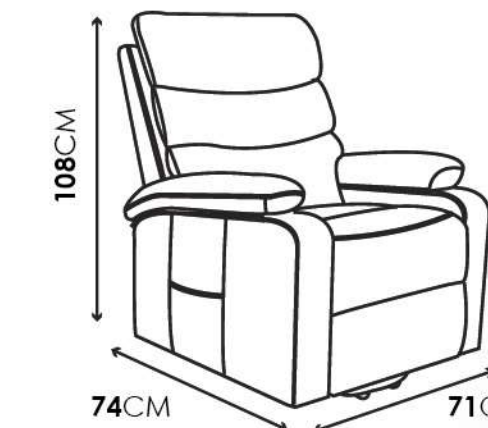

ZONA GLÚTEOS

ZONA PIERNAS

LUX LIFE

DISPONIBLE EN NEGRO Y WENGUÉ

VIDA 10[®]

CARACTERÍSTICAS

Material	Polipiel FULL PU - wengué negro
Voltaje	230V - 50Hz
Embalaje	73x76x65cm
Dimensiones	71x74x108 cm
Peso bruto	46'5 Kg
Peso neto	43 Kg