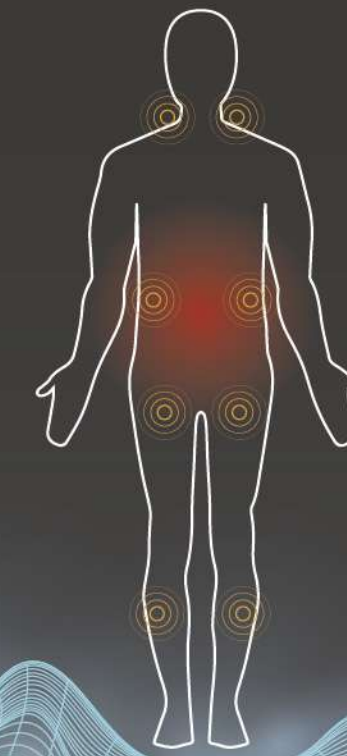

10 años
Garantía
INTERNACIONAL

Imperial
masaje & levantapersonas

hogar

HEAT System

CALOR LUMBAR

* No recomendable el uso de los motores de masaje para personas con marcapasos

ZONA CERVICAL

ZONA LUMBAR

ZONA GLÚTEOS

ZONA PIERNAS

LUX LIFE

DISPONIBLE EN NEGRO Y WENGUÉ

VIDA 10[®]

CARACTERÍSTICAS

Material	Polipiel FULL PU - wengué negro
Voltaje	230V - 50Hz
Embalaje	73x76x65cm
Dimensiones	71x74x108 cm
Peso bruto	46'5 Kg
Peso neto	43 Kg

VIDA 10[®]

8 MOTORES DE MASAJE

Sillón de **Alta Gama** diseñado con una estructura compuesta por un Sistema de 8 motores de masaje situados en **puntos estratégicos del cuerpo** para un **relax total**. Puedes utilizarlo o no, como desees en cada momento. Ideal para un placentero **masaje relajante** para aumentar la sensación de **bienestar**.